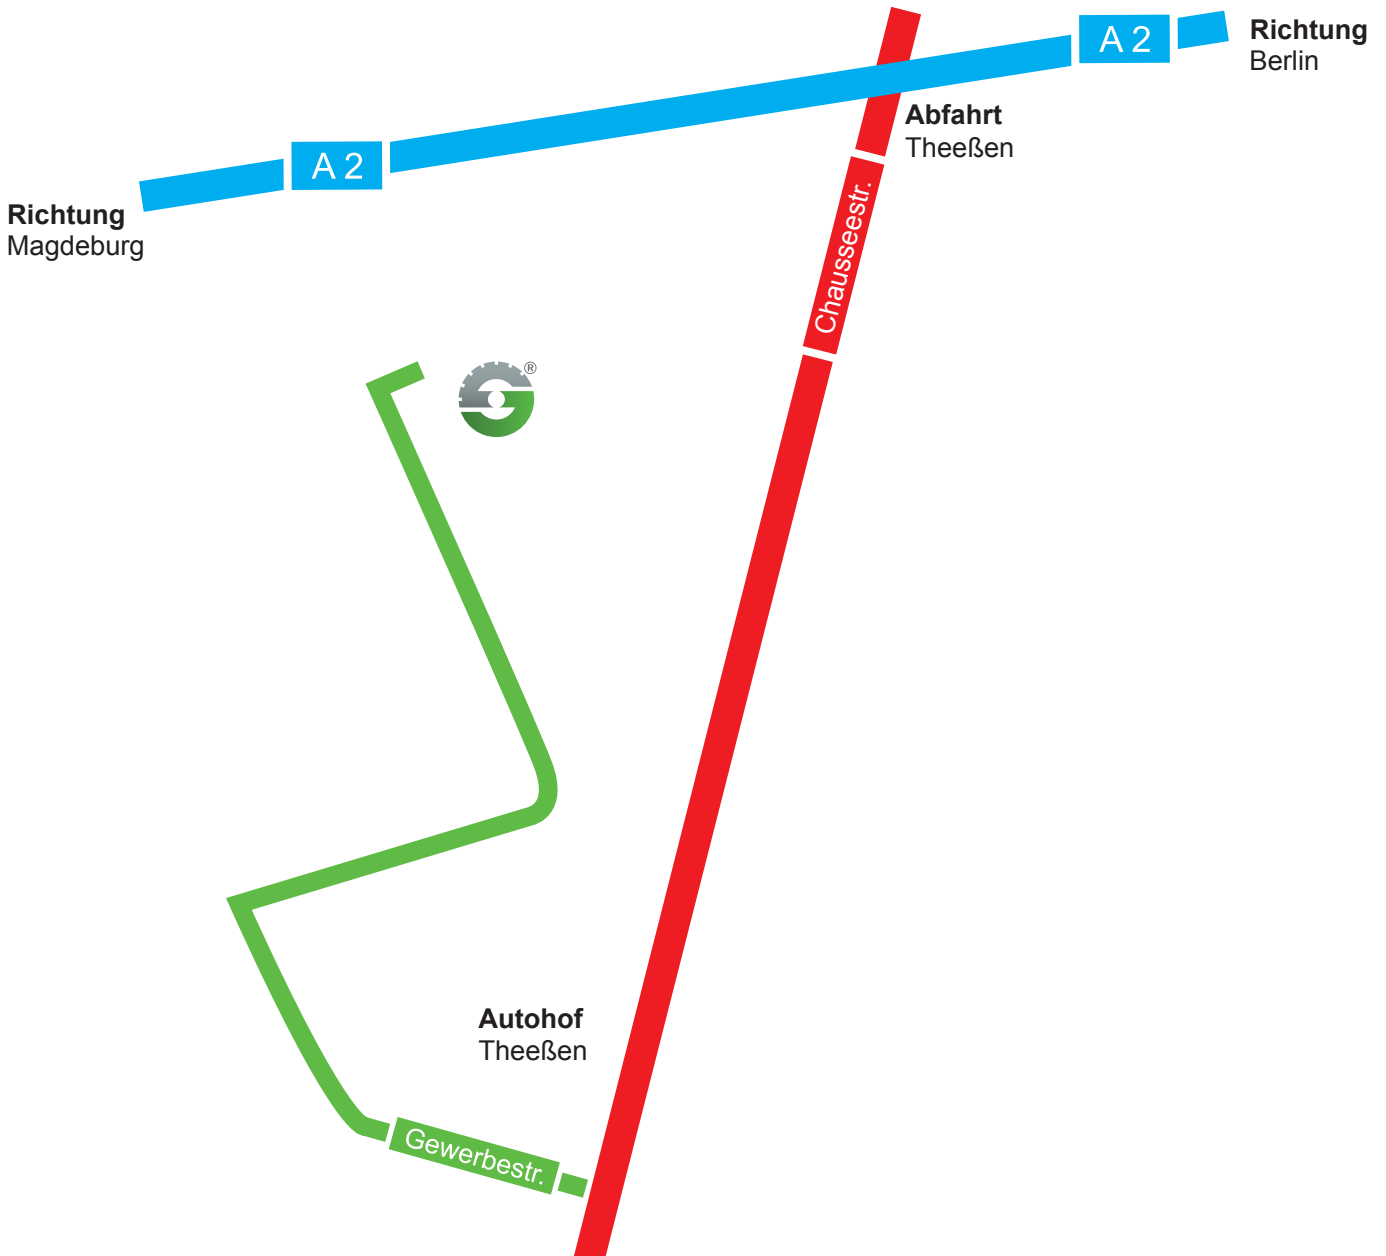

Gewerbestr. Theeßen

- Die Autobahn A 2 an der Ausfahrt Nr. 75 Theeßen verlassen
- Der Chausseestr. folgen
- Hinter dem Autohof Theeßen rechts in die Gewerbestr. einbiegen
- Der Gewerbestr. an der dritten Abzweigung nach rechts folgen
- Der Straße folgen