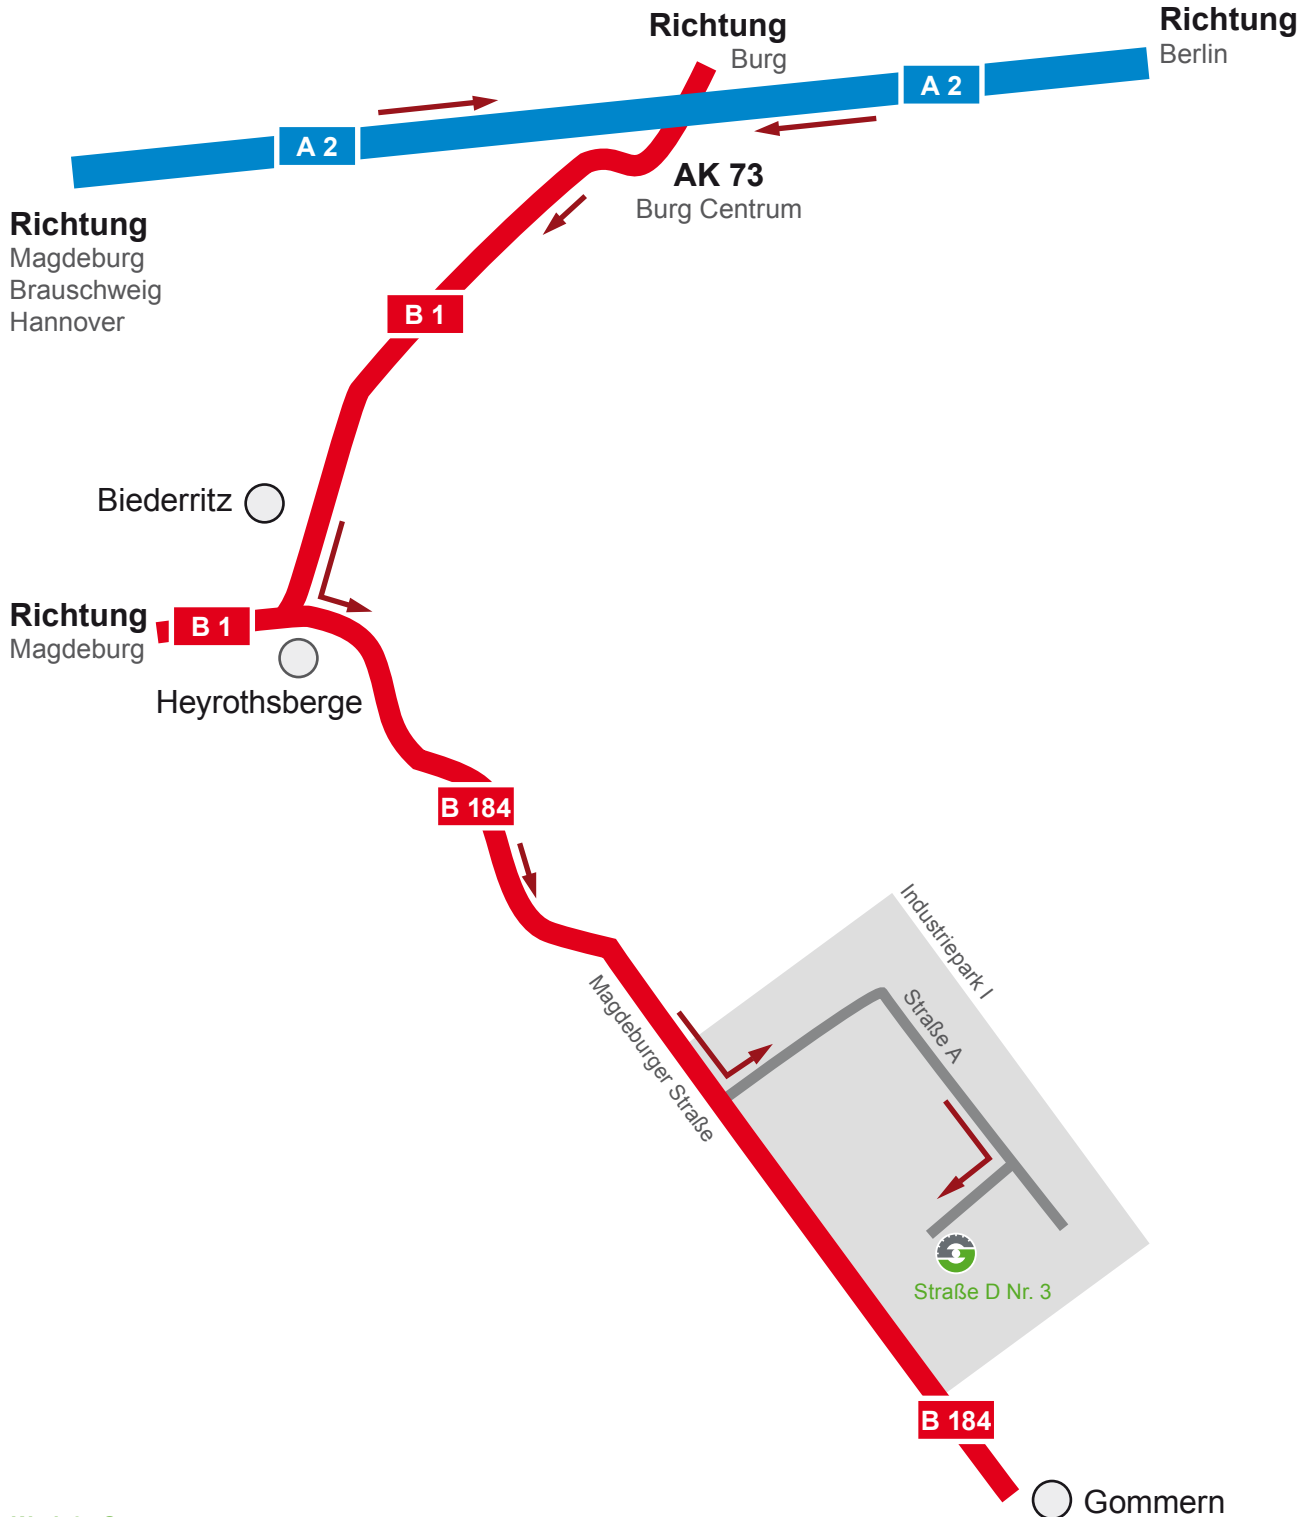

Gommern

- Die Autobahn A 2 an der Ausfahrt Nr. 73 Burg-Centrum verlassen
- Der B 1 Richtung Heyrothsberge folgen
- In Heyrothsberge links auf B 184 Richtung Gommern abbiegen
- In Gommern die erste Straße links in den Industriepark I abbiegen
- Der Straße folgen und in die 4. Straße rechts (Straße D) einbiegen