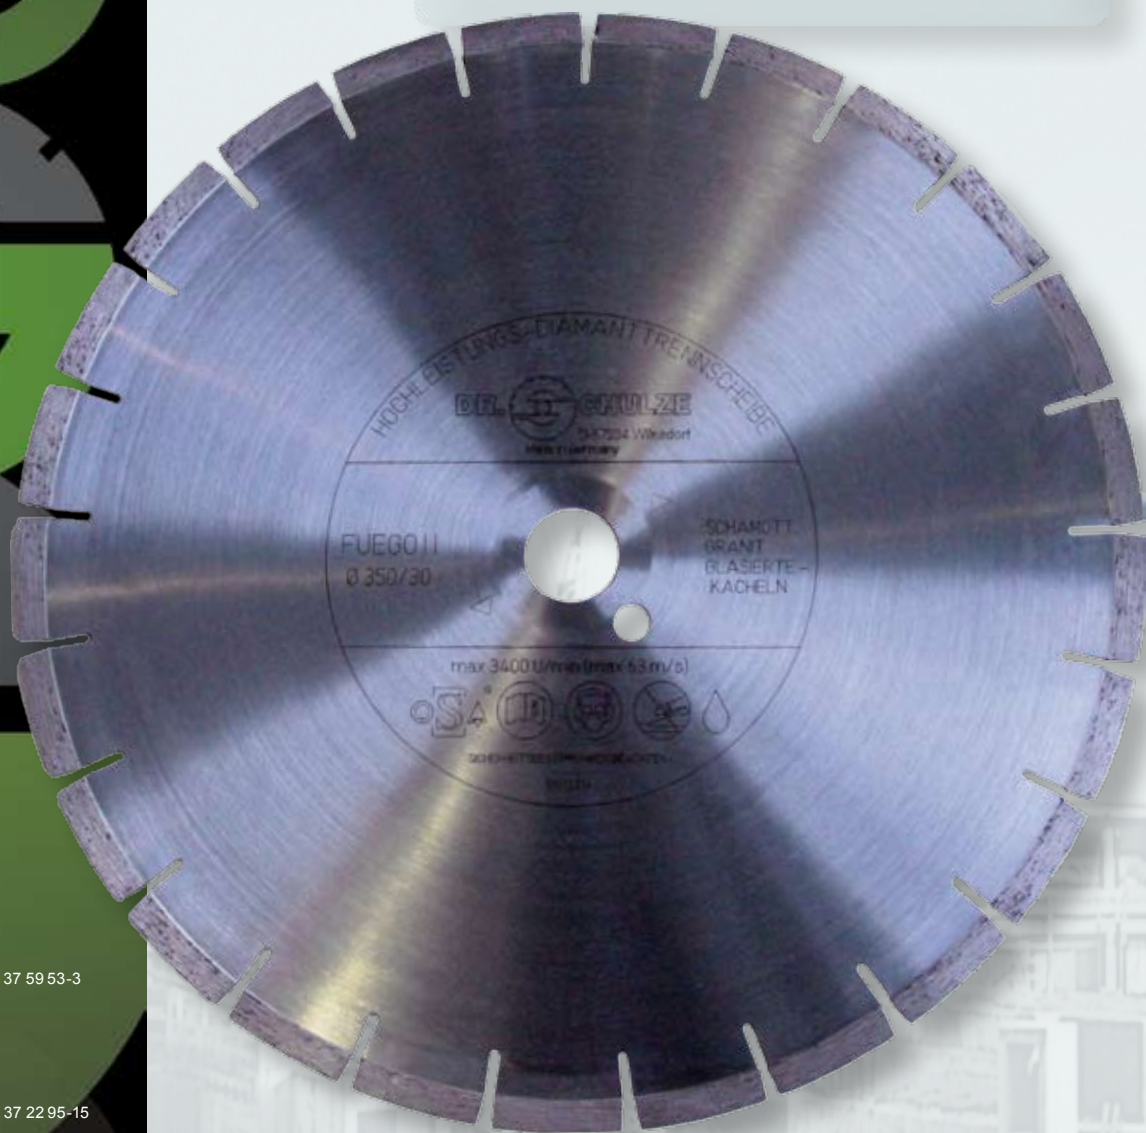

- высота сегментов 10 мм
- со специальными узкими прорезями
- многослойный шумопонижающий корпус диска
- для резки твердого шамота, гранита, керамики, мрамора, твердого песчаника

| Диаметр | Цена [€] |
|---------|----------|
| Ø 300   | 198,00 € |
| Ø 350   | 248,00 € |
| Ø 400   | 298,00 € |