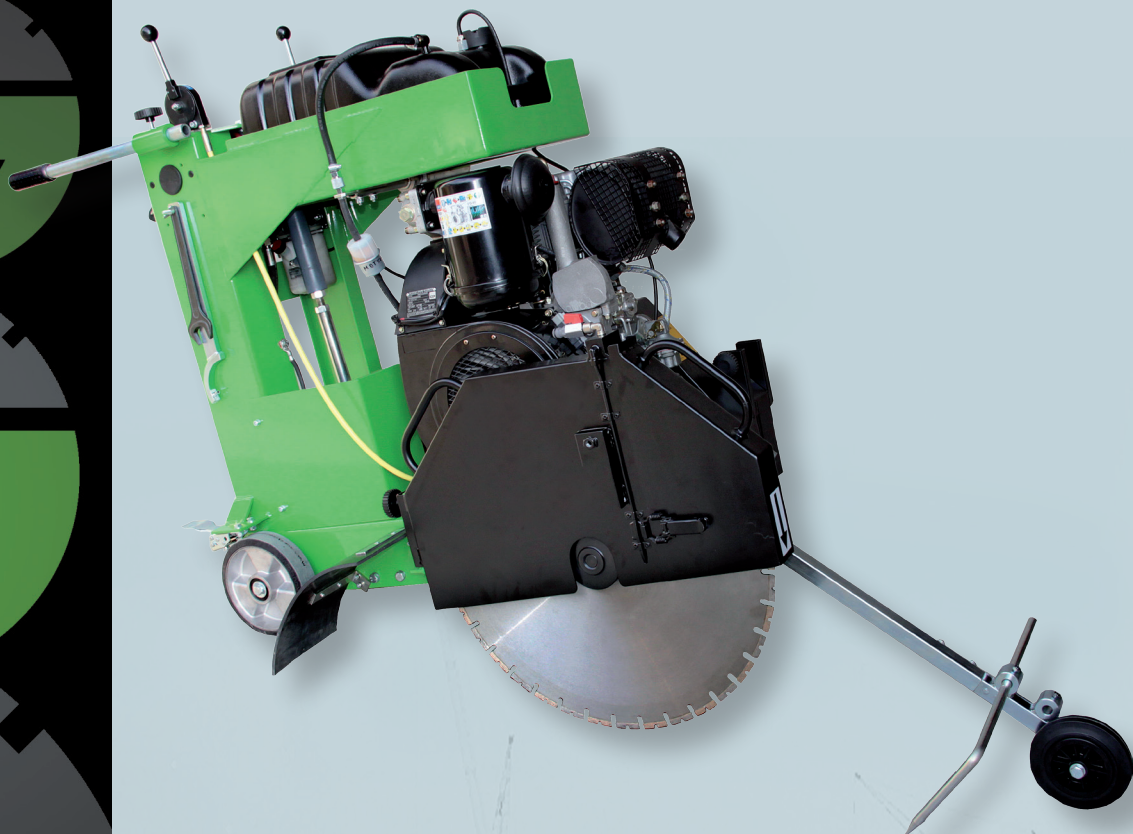

FS 600 D

Мощный и универсальный дизельный швонарезчик с гидравлической подачей (серийно) и гидравлическим заглаблением (опционально). Оптимально подходит для дорожных работ малого и среднего объемов для резки асфальта и бетона на глубину до 230 мм.

- бесступенчато регулируемая гидравлическая подача
- заглабление диска при помощи штурвала или гидравлической системы (опция)
- съемный бак для дизеля 25 литров
- особо надежный механизм подачи
- возможность резки с обеих сторон (слева и справа)

FS 600 D

		FS 600 D
Диаметр диска	[мм]	600
Посадочное отверстие	[мм]	60
Глубина реза	[мм]	230
Двигатель		Hatz-Diesel 2G40 16 кВт / 22 л.с.
Скорость подачи	[м/сек]	0-0,7
Длина	[мм]	1100
Ширина	[мм]	660
Высота	[мм]	1100
Вес	[кг]	275
Цена с ручным заглаблением	[€]	12.250€
Цена с гидравлическим заглаблением	[€]	13.980€